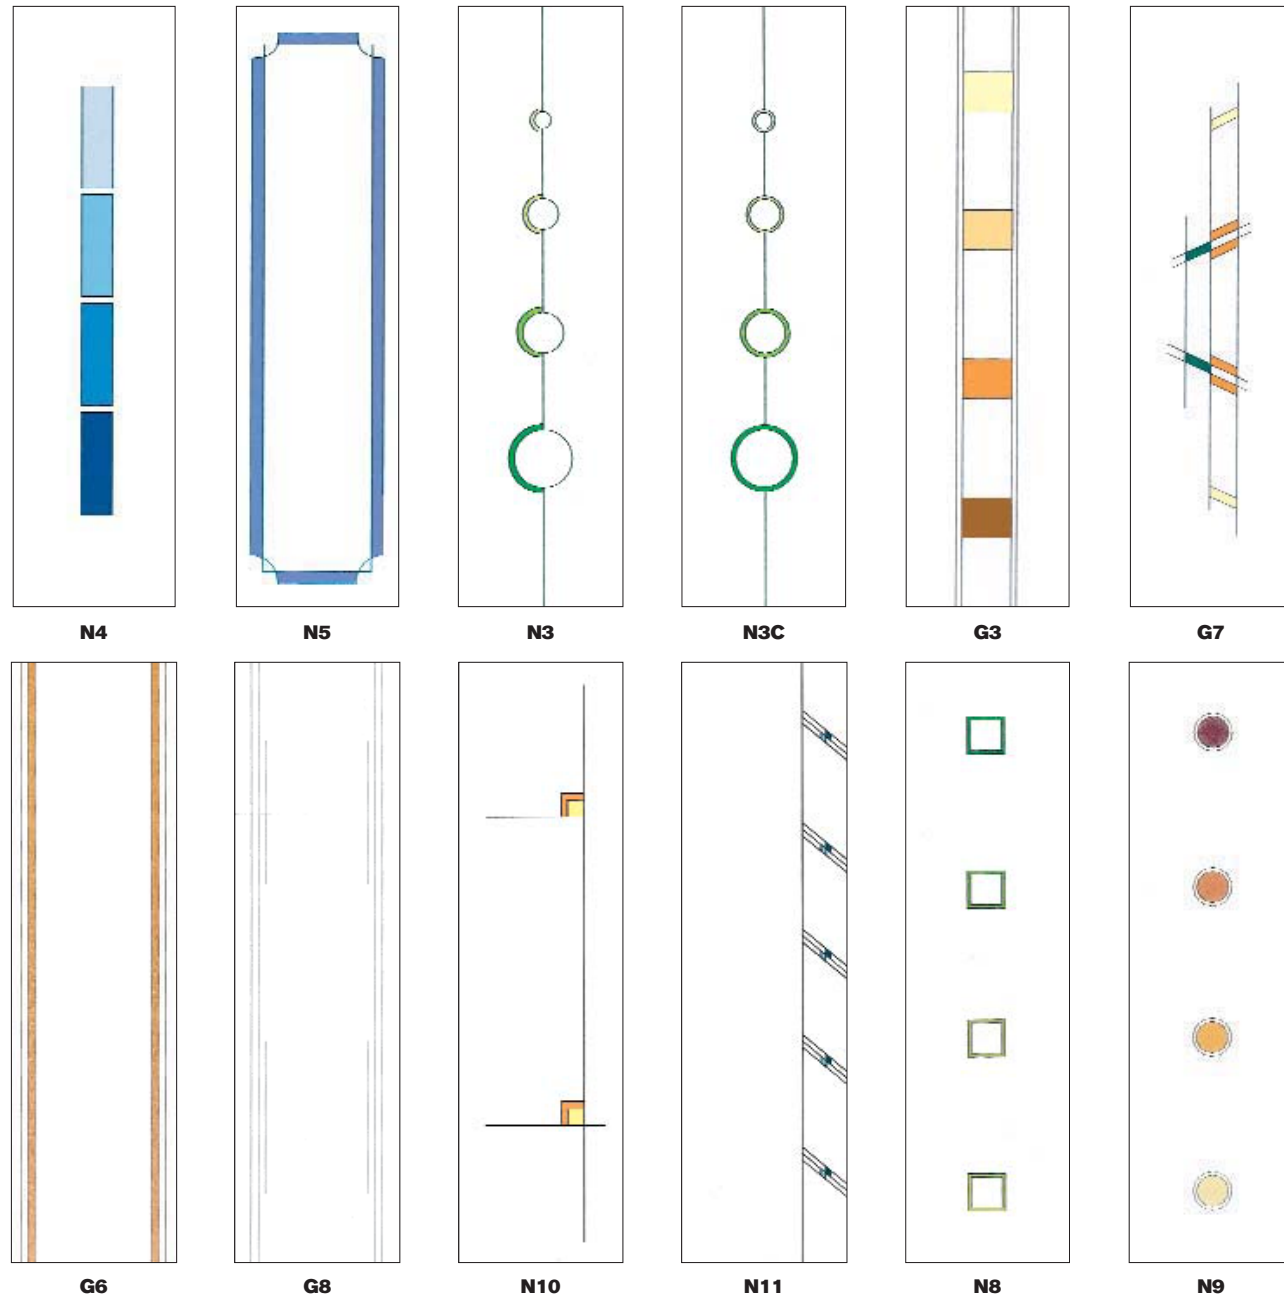

## Cristales mate y transparentes

Cebra Mate Transparente

## Lunas

Plata

## Lunas Talladas

M-306

M-307

M-304

M-305

M-302

M-303

## Decoraciones en resina